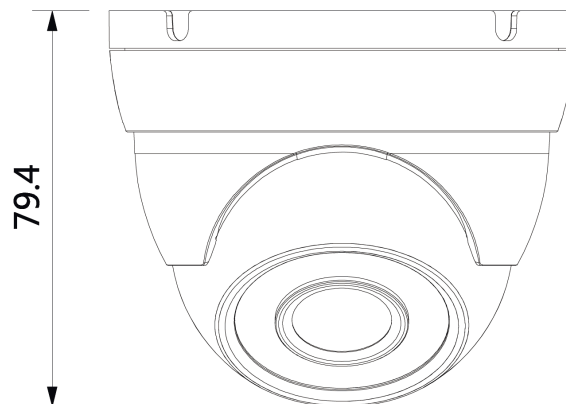

Схема расположения переключателей

Размеры

Примечания

Блок питания должен соответствовать требованиям: выходное напряжение, ток, полярности и рабочая температура. При использовании камеры в условиях грозы обратите внимание на наличие громоотвода или отключите разъем питания.