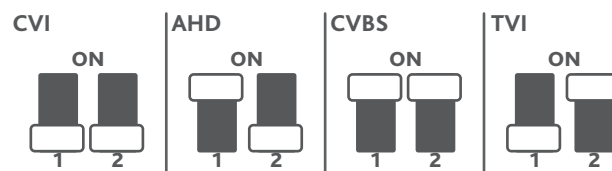

Схема расположения переключателей