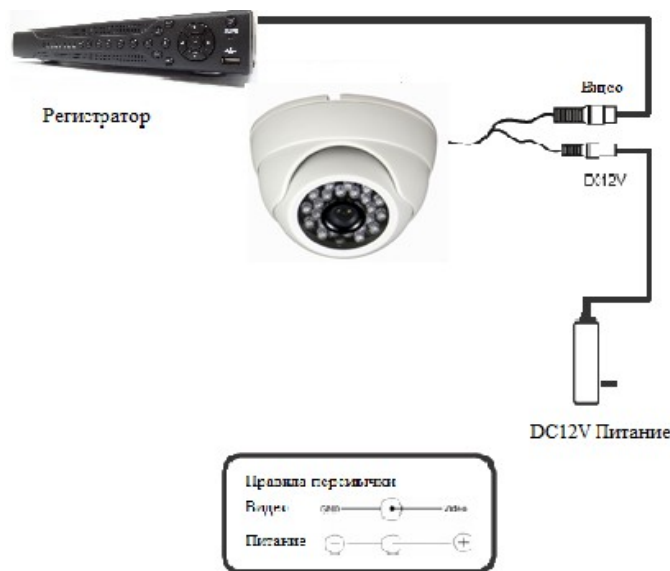

Спецификация

Модель	DT-AC7201DF-I2
Матрица	1/4" OmniVision CMOS/OV9732
Процессор	V20
Разрешение	720P (1.0 МП)
Видео выход	AHD/TVI/CVI/CVBS || PAL/NTSC
Минимальная освещенность	0.05 Lux/F1.2
Управление диафрагмой	Авто/Вручную
Отношение сигнал/шум	>48dB (при отключенной AGC)
Синхронизация	Внутренняя
Электронный затвор	NTSC: 1/50с~1/50,000с, PAL: 1/60с~1/60,000с
Гамма характеристика	0.45
Дистанция ИК	20м (23 ИК светодиода d.5мм)
Функции цифровой обработки изображения	AWB, 2D-NR, AGC
Режимы работы (замыкание указанных проводов)	По умолчанию(провода не замкнуты) — AHD, Синий+Белый — CVI, Белый+Зеленый — TVI, Синий+Белый+Зеленый — CVBS(аналоговый режим).
Питание	DC12В(+/-10%)/70мА (без ИК, 200мА с ИК)
Объектив	3.6мм(2.8 опция)
Габариты	92x70мм
Вес	240гр
Рабочая температура	-10~+50°СRH95% MAX
Дальность передачи видеосигнала	До 300м

Схема подключения

* Телефон технической поддержки ТМ DIVITEC 8(800)555-67-04