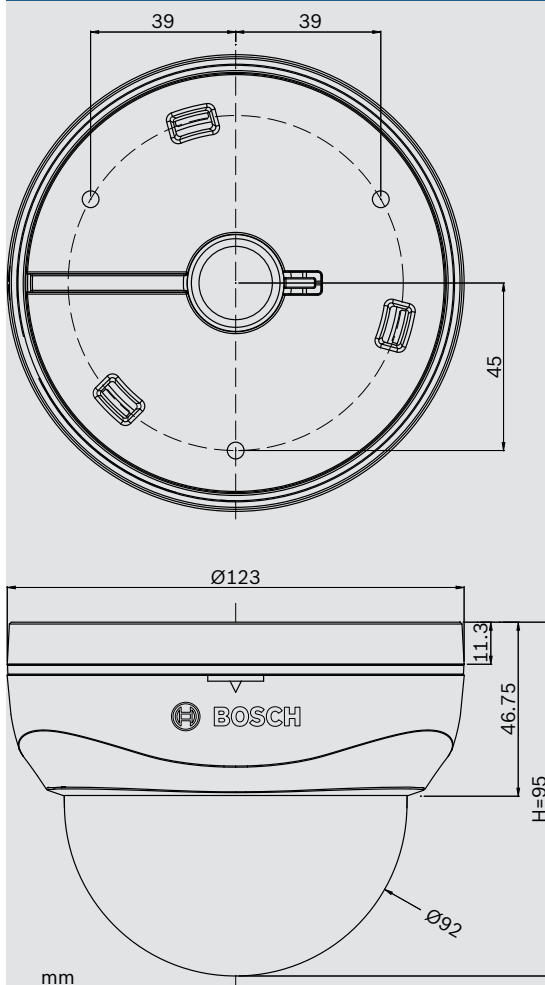

Замечания по установке/конфигурации

Информация для заказа

Купольная камера VDC-250F04-10, объектив 3,8 мм, PAL	VDC-250F04-10
Купольная камера VDC-250F04-20, объектив 3,8 мм, NTSC	VDC-250F04-20
VDC-260V04-10 Купольная камера, объектив 3,8-9,5 мм, PAL	VDC-260V04-10
VDC-260V04-20 Купольная камера, объектив 3,8-9,5 мм, NTSC	VDC-260V04-20