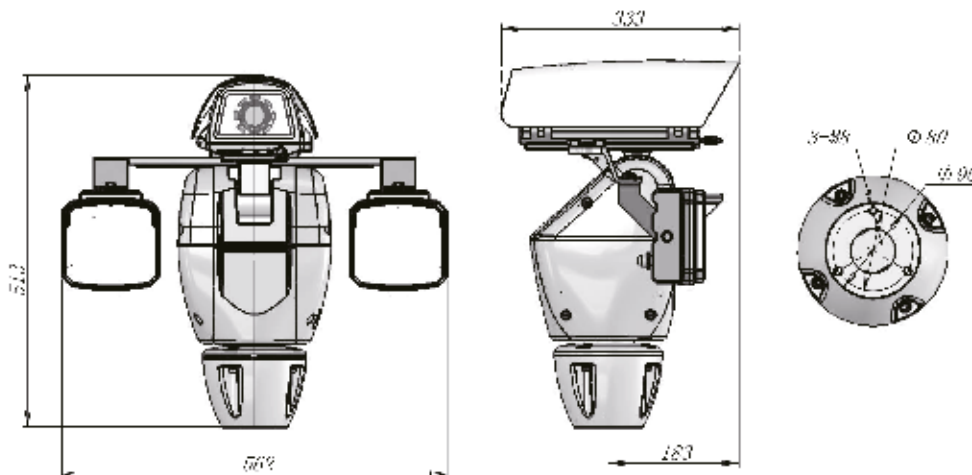

HIPTZ-2201W-IR

МНОГОФУНКЦИОНАЛЬНАЯ PTZ IP-КАМЕРА
1080P С 20-КРАТНЫМ ОПТИЧЕСКИМ
ТРАНСФОКАТОРОМ И ИК-ПОДСВЕТКОЙ

РАЗМЕРЫ

Единицы: мм

ИНФОРМАЦИЯ ДЛЯ ЗАКАЗА

HIPTZ-2201W-IR

Многофункциональная IP-камера с функциями панорамирования/наклона/зумирования, ИК-подсветка, 1/2.8" КМОП-матрица, 1080p, 20-ти кратное оптическое увеличение, широкий динамический диапазон, IP67, дальность ИК-подсветки 200 м, ONVIF

Для получения дополнительной информации посетите веб-сайт:
www.honeywell.com/security/ru

Honeywell Security Group

Россия, Москва, Киевская ул., 7
Тел.: +7 (495) 797-93-71
Россия, Санкт-Петербург,
Шпалерная ул., 36
Тел.: +7 (812) 915-12-25
www.honeywell.com

HVS-HIPTZ2201WIR-01-RU(0614)DS-M
Июнь 2014
© 2014 Honeywell International Inc.