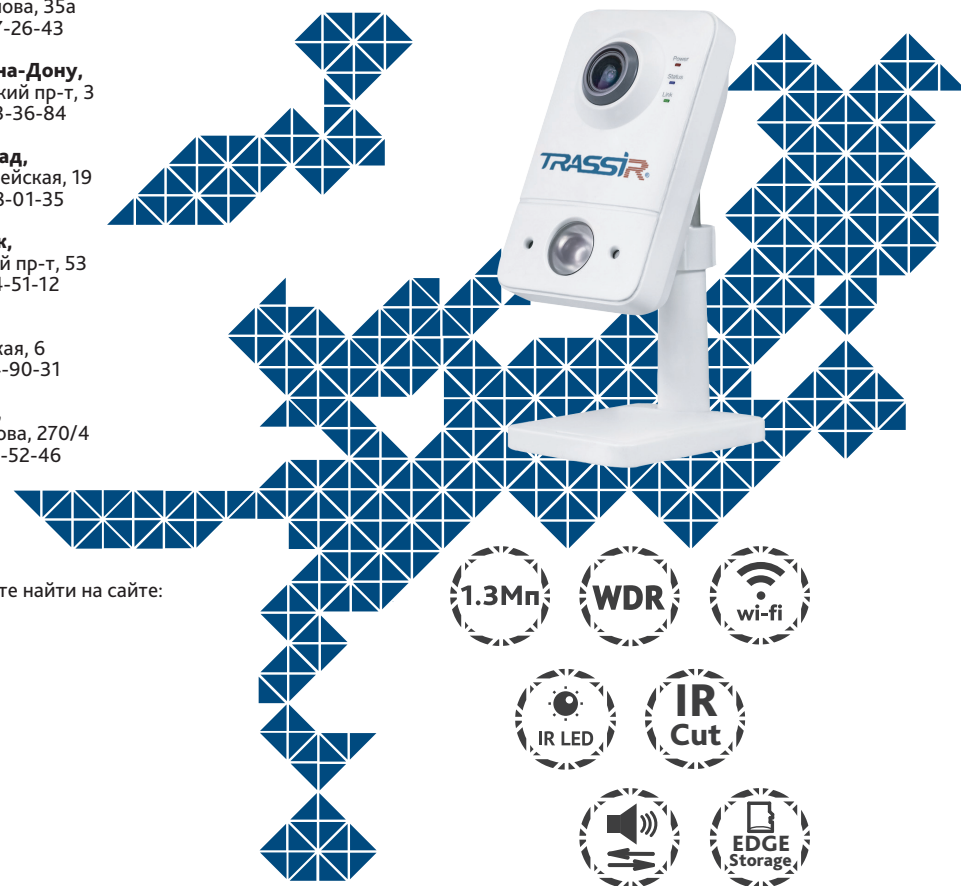

## TR-D7111IR1W

Компактная беспроводная 1.3Мп IP-камера стандартного дизайна

**TRASSIR®**

**Примечание:**  
Перед подключением камеры прочитайте данное Руководство Пользователя!

## Ключевые особенности

- Расширенный динамический диапазон (D-WDR)
- Шумоподавление: 3D-DNR
- Механический ИК-фильтр
- Встроенный видеоархив (Edge Storage) - локальная запись на карту MicroSD до 128 Гб\*
- ИК-подсветка до 10 метров
- Поддержка двух потоков
- Двусторонний аудиоканал (встроенные динамик и микрофон)
- Передача данных - по сети Ethernet и WiFi