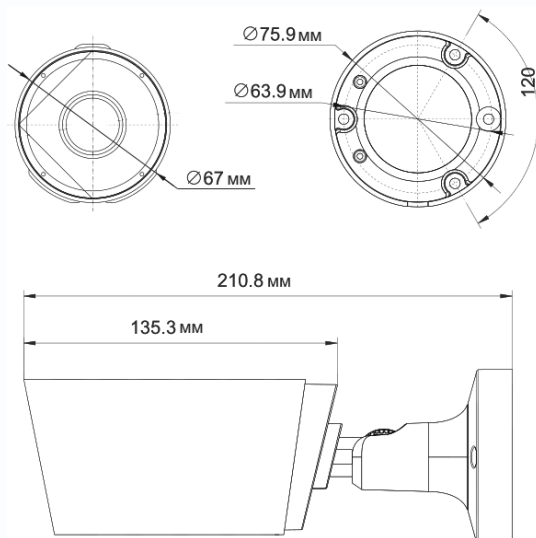

Цилиндрическая универсальная видеокамера UVC 1080P с функцией «День/Ночь» и моторизованным зумом

Уличная цилиндрическая универсальная видеокамера UVC (AHD, TVI, CVI, CVBS) 1080P «День/Ночь», 1/2.9" SONY CMOS Sensor, разрешение 2 Мр (1920 x 1080) 30 к/с, чувствительность: Цвет 0.01Люкс, Ч/Б 0.001Люкс (F1.8, AGC Вкл), 0 Люкс с ИК, поддержка передачи видео на расстояние до 500м по коаксиальному кабелю, 2-х мегапиксельный вариофокальный моторизованный объектив 2.8-12 мм. ИК подсветка до 30 метров, питание DC12В/600мА, -30°C ~ +60°C, Ø 76 x 210.8 мм, IP-66

Особенности

- Разрешение 2 Мр
- Работа в режиме AHD/TVI/CVI/CVBS
- Уличное исполнение
- Встроенная ИК подсветка

Габариты

Технические параметры

Модель	TSc-P1080pUVCvZ (2.8-12)
Матрица	1/2.9" SONY CMOS Sensor
Разрешение	2 Мр
Пиксели	1920 x 1080 PAL
Чувствительность	Цвет: 0.01Люкс, Ч/Б: 0.001Люкс (F1.8, AGC Вкл), 0 Люкс с ИК
День-Ночь	Авто/День/Ночь
Объектив	f=2.8-12мм вариофокальный моторизованный
Электронный затвор	Авто: PAL 1/25-1/50,000 сек
Синхронизация	Внутренняя
Гамма	0,45
Баланс белого	Авто/Внутри/Улица/Ручной
Видеовыход	Композитный (1.0Vp-p, 75Ом)
Сигнал/шум	>41dB (APU Выкл.)
Дальность ИК подсветки	30 м
Рабочая температура	-30°C ~ +60°C RH95% Макс.
Температура хранения	-20°C ~ +60°C RH95% Макс.
Питание	DC12V/600мА
Габариты	Ø 76 x 210.8 мм
Вес	720 г
Класс защиты	IP66